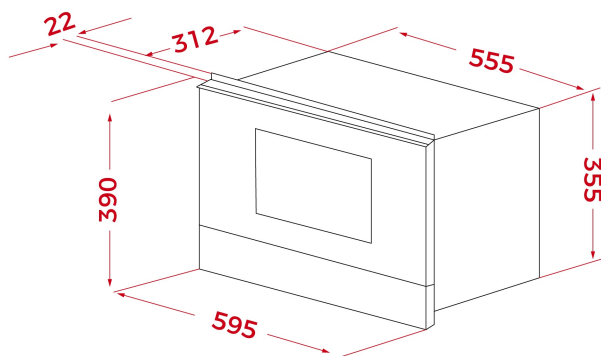

КОД

REF: 40584300

EAN: 8421152145494

ХАРАКТЕРИСТИКИ

Встраиваемая микроволновая печь с грилем

Дверь открывается влево

Объём 22 л

3 режима приготовления (микроволны, гриль, гриль+микроволны)

9 программ автоприготовления

Фиксированные глянцевые регуляторы с металлическим ободком

Стеклоэлектронная сенсорная панель управления + цифровой бело-красный дисплей

Нержавеющая сталь с защитным покрытием от следов пальцев

Таймер до 90 мин.

Электронное открывание двери

5 уровней мощности микроволн (850 Вт)

Откидной гриль 1200 Вт

Быстрый старт +1 мин.

Разморозка по времени и весу

Внутреннее покрытие из нержавеющей стали

Керамическое основание (без поворотного столика)

Тангенциальная система охлаждения

Двухслойная термоизолированная дверца

Автоматическое отключение при открытии дверцы

Прямоугольная решётка с ножками - 1 шт.

Блюдо для подрумянивания с антискользящим и антипригарным покрытием

Монтаж без рамки

Кабель 110 см + вилка

Максимальная номинальная мощность 2500 Вт

Сделано в Португалии

ГАБАРИТНЫЕ РАЗМЕРЫ

Высота изделия (мм): 390

Ширина изделия (мм): 595

Глубина изделия (мм): 334

Длина изделия (мм):

Вес нетто (кг): 23,2

ТЕХНИЧЕСКИЕ ХАРАКТЕРИСТИКИ

Мощность микроволн (Вт): 850

Частота (Гц): 50

Максимальная номинальная мощность (Вт): 2700

Гриль (Вт): 1200

ЦВЕТ

40584300

Чёрное Стекло

40584301

Белое Стекло