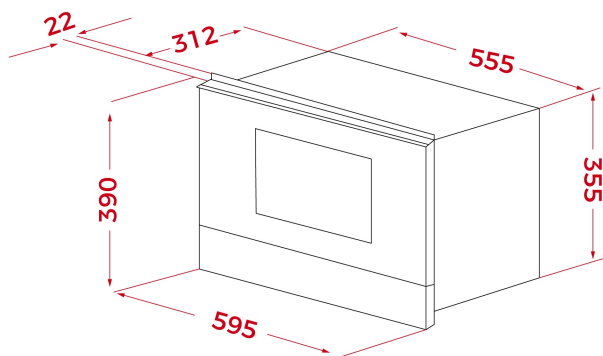

Встраиваемая микроволновая печь с грилем на 22 л с керамической базой

22L

Ceramic base

Defrost By Time

Defrost By Weight

Direct Access Menu

Electronic Door Opening

КОД

Монтаж без рамки

Кабель 110 см + вилка

Максимальная номинальная мощность 2500 Вт

Сделано в Португалии

ГАБАРИТНЫЕ РАЗМЕРЫ

Высота изделия (мм): 390

Ширина изделия (мм): 595

Глубина изделия (мм): 334