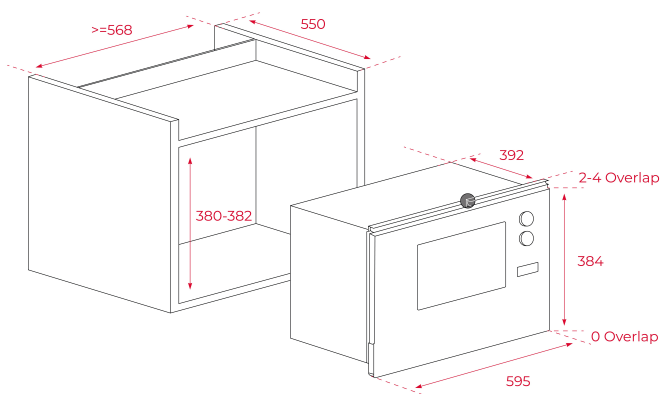

КОД

REF: 40590640

EAN: 8421152149188

ХАРАКТЕРИСТИКИ

Встраиваемая микроволновая печь с грилем

Дверь открывается влево

Объём 25 л

3 режима приготовления (микроволны, гриль, гриль+микроволны)

8 программ автоприготовления

Программирование поэтапного приготовления (2 этапа)

Стеклоэлектронная сенсорная панель управления с белыми символами

Нержавеющая сталь с защитным покрытием от следов пальцев

Таймер до 95 мин.

Электронное открывание двери

5 уровней мощности микроволн (900 Вт)

Кварцевый гриль 1000 Вт

Быстрый старт +30 сек.

Разморозка по времени и весу

Внутреннее покрытие из нержавеющей стали

Тангенциальная система охлаждения

Двухслойная термоизолированная дверца

Автоматическое отключение при открытии дверцы

Блокировка для безопасности детей

Поворотный столик 31,5 см, решётка

Монтаж без рамки

Кабель 100 см

Максимальная номинальная мощность 1450 Вт

Сделано в Китае

ГАБАРИТНЫЕ РАЗМЕРЫ

Высота изделия (мм): 384

Ширина изделия (мм): 595

Глубина изделия (мм): 392

Длина изделия (мм):

Вес нетто (кг): 17,6

ТЕХНИЧЕСКИЕ ХАРАКТЕРИСТИКИ

Мощность микроволн (Вт): 900

Частота (Гц): 50

Максимальная номинальная мощность (Вт): 1450

Гриль (Вт): 1000

ЦВЕТ

40590640

Чёрное Стекло