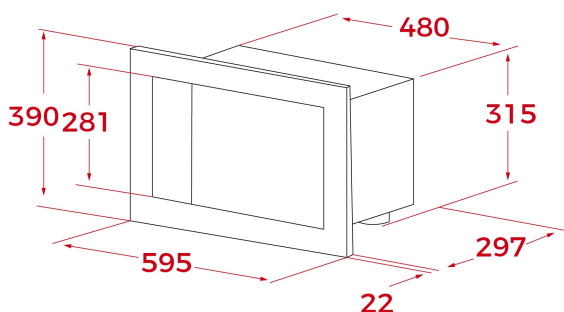

КОД

REF: 40584001

EAN: 8421152145609

ХАРАКТЕРИСТИКИ

Встраиваемая микроволновая печь
Дверь открывается влево при помощи клавиши
Объём 20 л
1 режим приготовления (микроволны)
Электромеханическая панель управления
Рамка с белой эмалью
Таймер до 60 мин.
5 уровней мощности микроволн (750 Вт)
Разморозка по времени
Внутреннее покрытие из нержавеющей стали
Двухслойная термоизолированная дверца
Автоматическое отключение при открытии дверцы
Поворотный столик 24 см
Система легкой установки с рамкой
Кабель 110 см + Shuko
Максимальная номинальная мощность 1100 Вт
Сделано в Португалии

ГАБАРИТНЫЕ РАЗМЕРЫ

Высота изделия (мм): 390

Ширина изделия (мм): 595

Глубина изделия (мм): 325

Длина изделия (мм):

Вес нетто (кг): 16,5

ТЕХНИЧЕСКИЕ ХАРАКТЕРИСТИКИ

Мощность микроволн (Вт): 750

Частота (Гц): 50

Максимальная номинальная мощность (Вт): 1200

Гриль (Вт): -

ЦВЕТ

40584001

Белая эмаль