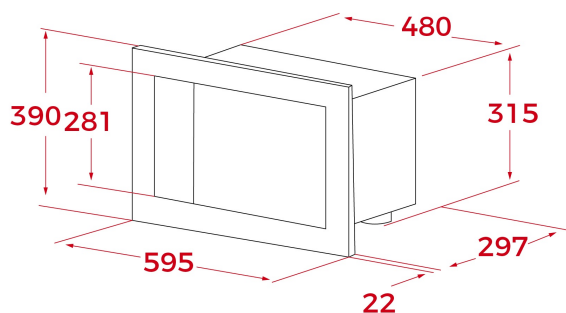

КОД

REF: 40584010

EAN: 8421152145579

ХАРАКТЕРИСТИКИ

Встраиваемая микроволновая печь с грилем

Дверь открывается влево при помощи клавиши

Объём 20 л

3 режима приготовления (микроволны, гриль, гриль+микроволны)

3 программы автоприготовления

Функция памяти (одна программа)

Электронная сенсорная панель управления + TFT-дисплей с белыми символами

Рамка из нержавеющей стали с защитным покрытием от следов пальцев

Таймер до 90 мин.

5 уровней мощности микроволн (700 Вт)

Кварцевый гриль 1000 Вт

Быстрый старт +1 мин.

Разморозка по времени и весу

Внутреннее покрытие из нержавеющей стали

Двухслойная термоизолированная дверца

Автоматическое отключение при открытии дверцы

Поворотный столик 24 см

Круглая решётка с ножками - 1 шт.

Система легкой установки с рамкой

Кабель 110 см + вилка

Максимальная номинальная мощность 1100 Вт

Сделано в Португалии

ГАБАРИТНЫЕ РАЗМЕРЫ

Высота изделия (мм): 390

Ширина изделия (мм): 595

Глубина изделия (мм): 325

Длина изделия (мм):

Вес нетто (кг): 16,5

ТЕХНИЧЕСКИЕ ХАРАКТЕРИСТИКИ

Мощность микроволн (Вт): 750

Частота (Гц): 50

Максимальная номинальная мощность (Вт): 1200

Гриль (Вт): 1000

ЦВЕТ

40584010

Нержавеющая Сталь