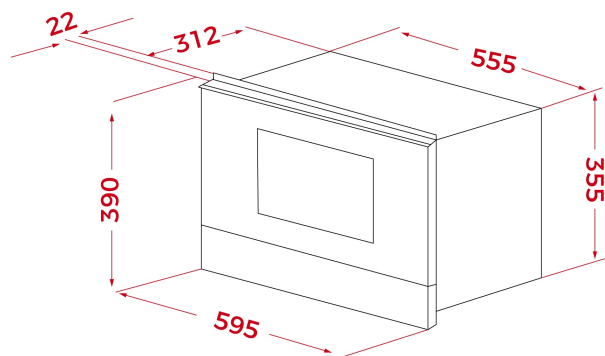

Встраиваемая микроволновая печь с грилем на 22 л с керамической базой

22L

Ceramic base

Defrost By Time

Defrost By Weight

Direct Access Menu

Electronic Door Opening

КОД

Сделано в Португалии

ГАБАРИТНЫЕ РАЗМЕРЫ

Высота изделия (мм): 390

Ширина изделия (мм): 595

Глубина изделия (мм): 334

Длина изделия (мм):

Вес нетто (кг): 23,2

ТЕХНИЧЕСКИЕ ХАРАКТЕРИСТИКИ