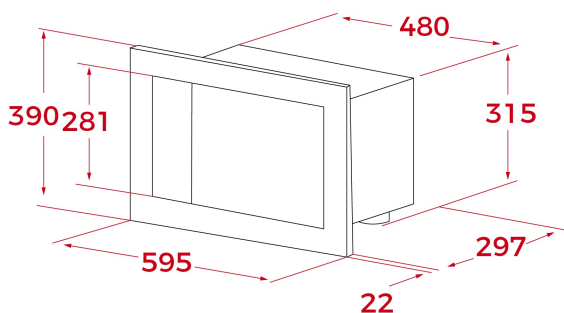

КОД

REF: 112060002

EAN: 8434778016130

Defrost By
TimeDefrost By
WeightDirect
Access
Menu**ХАРАКТЕРИСТИКИ**

Встраиваемая микроволновая печь с грилем
 Стеклопанель без рамки
 Дверь открывается влево при помощи клавиши
 Объём 20 л
 3 режима приготовления (микроволны, гриль, гриль+микроволны)
 3 программы автоприготовления
 Функция памяти (одна программа)
 Стеклопанель электронная сенсорная панель управления + TFT-дисплей с белыми символами
 Таймер до 90 мин.
 5 уровней мощности микроволн (700 Вт)
 Кварцевый гриль 1000 Вт
 Быстрый старт +30"
 Разморозка по времени и весу (5 программ)
 Внутреннее покрытие из нержавеющей стали
 Двухслойная термоизолированная дверца
 Автоматическое отключение при открытии дверцы
 Блокировка панели управления
 Поворотный столик 24 см
 Круглая решётка с ножками - 1 шт.
 Система легкой установки с рамкой
 Кабель 110 см + вилка
 Максимальная номинальная мощность 1100 Вт
 Сделано в Португалии

ГАБАРИТНЫЕ РАЗМЕРЫ

Высота изделия (мм): 390

Ширина изделия (мм): 595

Глубина изделия (мм): 325

Длина изделия (мм):

Вес нетто (кг): 17,5

ТЕХНИЧЕСКИЕ ХАРАКТЕРИСТИКИ

Мощность микроволн (Вт): 750