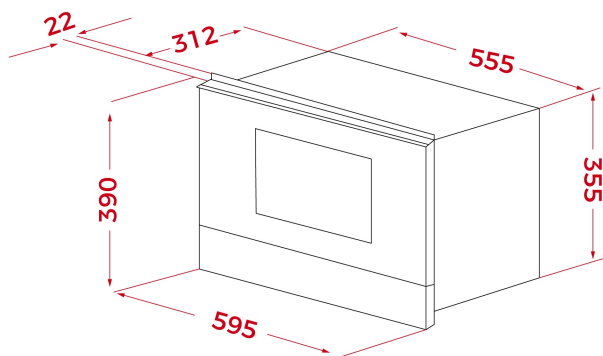

**КОД**

REF: 112030003

EAN: 8434778007701

ХАРАКТЕРИСТИКИ

Встраиваемая микроволновая печь с грилем

Стекланный фасад без рамки

Дверь открывается влево

Объём 22 л

Монтаж без рамки

Кабель 110 см + вилка

Максимальная номинальная мощность 2500 Вт

Сделано в Португалии

ГАБАРИТНЫЕ РАЗМЕРЫ

Высота изделия (мм): 390

Ширина изделия (мм): 595

Глубина изделия (мм): 334