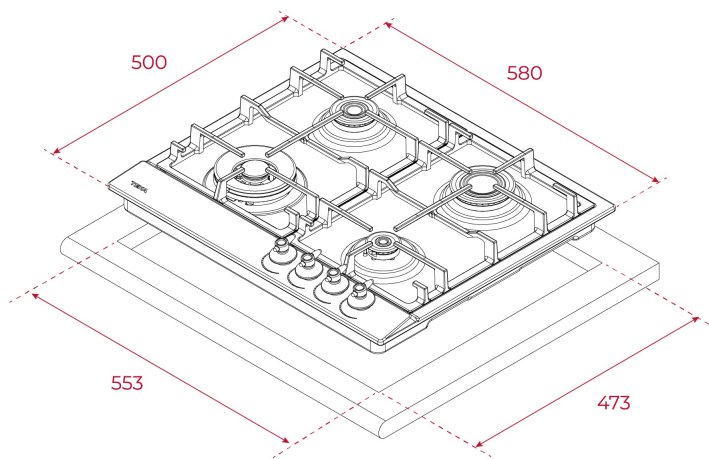

## ГАБАРИТНЫЕ РАЗМЕРЫ

Высота изделия (мм): 85  
Ширина изделия (мм): 580  
Глубина изделия (мм): 500  
Длина изделия (мм):  
Вес нетто (кг): 8,75

### УСТАНОВОЧНЫЕ РАЗМЕРЫ

Ширина встраивания (мм): 553  
Глубина встраивания (мм): 473  
Высота встраивания (мм): 35