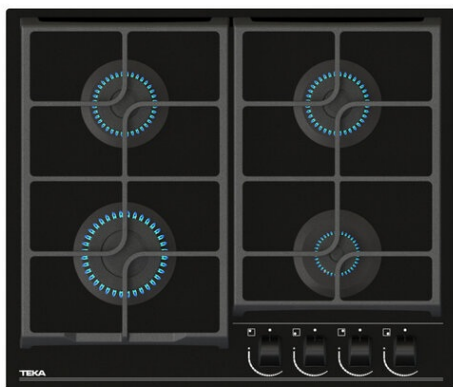

## GBC 64100 KBN BLACK Варочная панель газ на стекле 60 см

Auto ignition

Autolock

Easy  
installation

### ОПИСАНИЕ

Варочная панель газ на стекле 60 см

### КОД

REF. 112580037  
EAN. 8434778016185

**ХАРАКТЕРИСТИКИ**

Варочная панель газ на стекле 60 см  
Чёрное закалённое стекло Quartzium 8 мм с обрезанными краями  
Эргономичные чёрные регуляторы  
Съёмные горелки чёрного цвета Sabaf Serie 2®  
Съёмные чугунные решетки  
Автоподжиг на каждой горелке  
Газ-контроль на каждой горелке  
4 зоны приготовления:  
1 быстрая горелка (2,8 кВт)  
2 полубыстрых горелки (по 1,75 кВт)  
1 вспомогательная горелка (1 кВт)  
Номинальная тепловая мощность: 7 300 Вт  
Тип газа: LPG (бутан, пропан), природный  
Кабель без вилки  
Сделано в Италии

**GBC 64100 KBN BLACK**