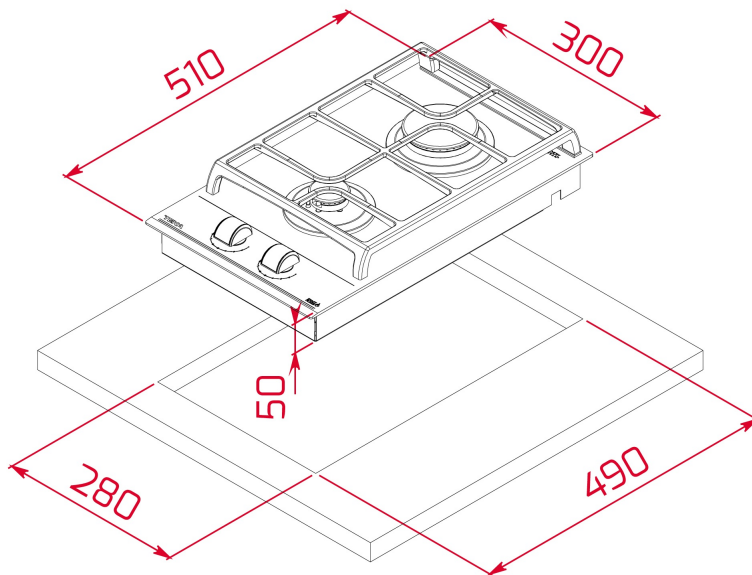

GZC 32300 XBN BLACK Варочная панель газ на стекле 30 см

Auto ignition

Autolock

Easy
installation

ExactFlame

ОПИСАНИЕ

Варочная панель газ на стекле 30 см

КОЛЛЕКЦИЯ

Total

ЦВЕТ

КОД

REF. 112570018
EAN. 8434778005790

ХАРАКТЕРИСТИКИ

Варочная панель газ на стекле 30 см
Чёрная стеклокерамика Quartzium Ceran 4 мм с фасетом по переднему краю
Эргономичные регуляторы с 9-тью уровнями мощности
Высокоточная регулировка пламени
Съёмные горелки чёрного цвета Sabaf HE
Съёмная чугунная решетка
Клипсы для простого монтажа в столешницу без винтов
Автоподжиг на каждой горелке
Газ-контроль на каждой горелке
2 зоны приготовления:
1 быстрая горелка (2,8 кВт)
1 вспомогательная горелка (1 кВт)
Номинальная тепловая мощность: 3 800 Вт
Тип газа: LPG (бутан, пропан), природный
Комбинируется с панелями IZ/TZ/CZ/JZ
Планка для комбинирования код 40204394
Сделано в Италии

ГАБАРИТНЫЕ РАЗМЕРЫ

Высота изделия (мм): 98
Ширина изделия (мм): 300
Глубина изделия (мм): 510
Длина изделия (мм):
Вес нетто (кг): 6,25

ТЕХНИЧЕСКИЕ ХАРАКТЕРИСТИКИ

УСТАНОВОЧНЫЕ РАЗМЕРЫ

Ширина встраивания (мм): 280
Глубина встраивания (мм): 490
Высота встраивания (мм): 49

КОНКРЕТНЫЕ ОСОБЕННОСТИ

Тип газа: Природный газ
Максимальная номинальная мощность (Вт) (духовой шкаф):
3800
Авторозжиг: Да
Количество уровней электрической мощности: 9

ЭЛЕКТРОСОЕДИНЕНИЕ

Частота (Гц): 50/60
Номинальное напряжение (В): 220-240
Длина соединительного кабеля (см): 100
Максимальная номинальная мощность (Вт) (электрическая
варочная поверхность): 1100