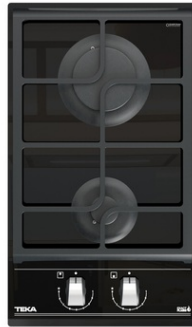

GZC 32300 XBN BLACK Варочная панель газ на стекле 30 см

Auto ignition

Autolock

Easy
installation

ExactFlame

ОПИСАНИЕ

Варочная панель газ на стекле 30 см

КОЛЛЕКЦИЯ

Total

ЦВЕТ

КОД

REF. 112570018
EAN. 8434778005790

ХАРАКТЕРИСТИКИ

Варочная панель газ на стекле 30 см
Чёрная стеклокерамика Quartzium Ceran 4 мм с фасетом по переднему краю
Эргономичные регуляторы с 9-тью уровнями мощности
Высокоточная регулировка пламени
Съёмные горелки чёрного цвета Sabaf HE
Съёмная чугунная решетка
Клипсы для простого монтажа в столешницу без винтов
Автоподжиг на каждой горелке
Газ-контроль на каждой горелке
2 зоны приготовления:
1 быстрая горелка (2,8 кВт)
1 вспомогательная горелка (1 кВт)
Номинальная тепловая мощность: 3 800 Вт
Тип газа: LPG (бутан, пропан), природный
Комбинируется с панелями IZ/TZ/CZ/JZ
Планка для комбинирования код 40204394
Сделано в Италии

ГАБАРИТНЫЕ РАЗМЕРЫ

Высота изделия (мм): 98
Ширина изделия (мм): 300
Глубина изделия (мм): 510
Длина изделия (мм):
Вес нетто (кг): 6,25

ТЕХНИЧЕСКИЕ ХАРАКТЕРИСТИКИ

УСТАНОВОЧНЫЕ РАЗМЕРЫ

Ширина встраивания (мм): 280
Глубина встраивания (мм): 490
Высота встраивания (мм): 49

КОНКРЕТНЫЕ ОСОБЕННОСТИ

Тип газа: Природный газ
Максимальная номинальная мощность (Вт) (духовой шкаф):
3800
Авторозжиг: Да
Количество уровней электрической мощности: 9

ЭЛЕКТРОСОЕДИНЕНИЕ

Частота (Гц): 50/60
Номинальное напряжение (В): 220-240
Длина соединительного кабеля (см): 100
Максимальная номинальная мощность (Вт) (электрическая
варочная поверхность): 1100