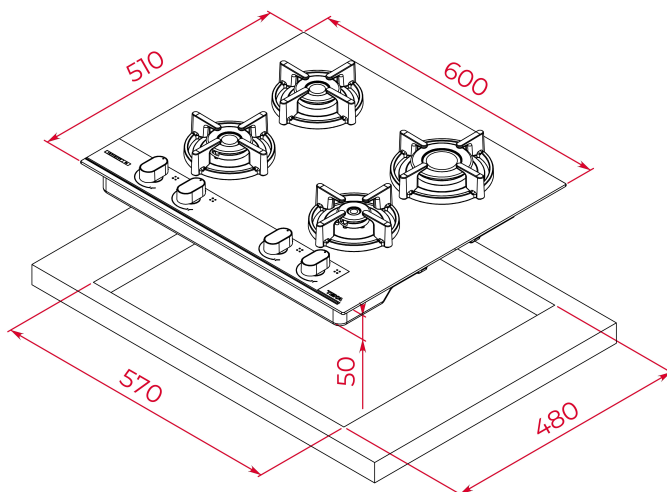

GBC 64-G1 GBN Infinity Matt Black Варочная панель газ на стекле 60 см

Auto ignition

Autolock

Easy
installation

ОПИСАНИЕ

Варочная панель газ на стекле 60 см

КОЛЛЕКЦИЯ

Total

ЦВЕТ

КОД

REF. 112570217
EAN. 8434778022780

ХАРАКТЕРИСТИКИ

Варочная панель газ на стекле 60 см
Спроектировано в Италии компанией Italdesign Giugiaro
Эксклюзивное чёрное матовое покрытие
Декоративная медная вставка
Чёрная стеклокерамика с закруглёнными краями
Эргономичные регуляторы с 3-мя уровнями мощности
Съёмные горелки чёрного цвета
Съёмные чугунные решетки
Клипсы для простого монтажа в столешницу без винтов
Автоподжиг на каждой горелке
Газ-контроль на каждой горелке
4 зоны приготовления:
1 быстрая горелка (2,8 кВт)
1 полубыстрая горелка (1,75 кВт)
1 полубыстрая горелка (1,4 кВт)
1 вспомогательная горелка (1 кВт)
Номинальная тепловая мощность: 6 950 Вт
Тип газа: LPG (бутан, пропан), природный
Кабель 100 см без вилки
Сделано в Италии

ГАБАРИТНЫЕ РАЗМЕРЫ

Высота изделия (мм): 98
Ширина изделия (мм): 600
Глубина изделия (мм): 510
Длина изделия (мм):
Вес нетто (кг): 13,4

ТЕХНИЧЕСКИЕ ХАРАКТЕРИСТИКИ

УСТАНОВОЧНЫЕ РАЗМЕРЫ

Ширина встраивания (мм): 570
Глубина встраивания (мм): 480
Высота встраивания (мм): 49