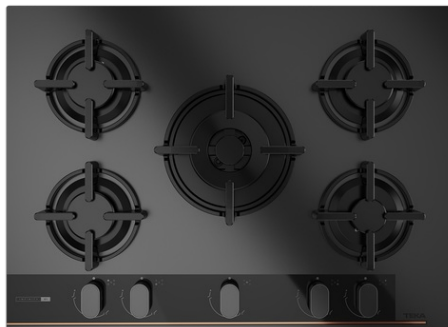

TEKA

**GBC 75-G1 GBN Infinity Matt Black** Варочная панель газ на стекле 70 см

Auto ignition

Autolock

Easy  
installation

**ОПИСАНИЕ**

Варочная панель газ на стекле 70 см

**КОЛЛЕКЦИЯ**

Total

**ЦВЕТ**

**КОД**

REF. 112570220  
EAN. 8434778022810

**ХАРАКТЕРИСТИКИ**

Варочная панель газ на стекле 70 см  
Спроектировано в Италии компанией Italdesign Giugiaro  
Эксклюзивное чёрное матовое покрытие  
Декоративная медная вставка  
Чёрная стеклокерамика с закруглёнными краями  
Эргономичные регуляторы с 3-мя уровнями мощности  
Съёмные горелки чёрного цвета  
Съёмные чугунные решетки  
Клипсы для простого монтажа в столешницу без винтов  
Автоподжиг на каждой горелке  
Газ-контроль на каждой горелке  
5 зон приготовления:  
1 горелка с двойным пламенем (3,5 кВт)  
1 быстрая горелка (2,8 кВт)  
1 полубыстрая горелка (1,75 кВт)  
1 полубыстрая горелка (1,4 кВт)  
1 вспомогательная горелка (1 кВт)  
Номинальная тепловая мощность: 10 450 Вт  
Тип газа: LPG (бутан, пропан), природный  
Кабель 100 см без вилки  
Сделано в Италии

## ГАБАРИТНЫЕ РАЗМЕРЫ

Высота изделия (мм): 110  
Ширина изделия (мм): 700  
Глубина изделия (мм): 510  
Длина изделия (мм):  
Вес нетто (кг): 16