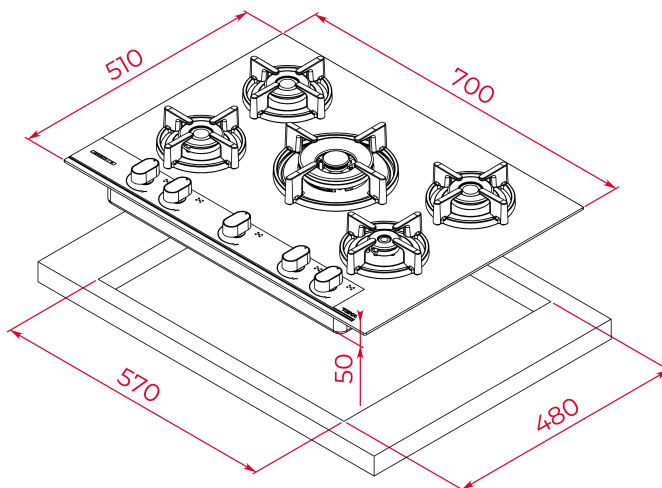

Total

**ЦВЕТ**

**КОД**

REF. 112570220  
EAN. 8434778022810

**ХАРАКТЕРИСТИКИ**

Варочная панель газ на стекле 70 см  
Спроектировано в Италии компанией Italdesign Giugiaro  
Эксклюзивное чёрное матовое покрытие  
Декоративная медная вставка  
Чёрная стеклокерамика с закруглёнными краями  
Эргономичные регуляторы с 3-мя уровнями мощности  
Съёмные горелки чёрного цвета  
Съёмные чугунные решетки  
Клипсы для простого монтажа в столешницу без винтов  
Автоподжиг на каждой горелке  
Газ-контроль на каждой горелке  
5 зон приготовления:  
1 горелка с двойным пламенем (3,5 кВт)  
1 быстрая горелка (2,8 кВт)  
1 полубыстрая горелка (1,75 кВт)  
1 полубыстрая горелка (1,4 кВт)  
1 вспомогательная горелка (1 кВт)  
Номинальная тепловая мощность: 10 450 Вт  
Тип газа: LPG (бутан, пропан), природный  
Кабель 100 см без вилки  
Сделано в Италии

## ГАБАРИТНЫЕ РАЗМЕРЫ

Высота изделия (мм): 110  
Ширина изделия (мм): 700  
Глубина изделия (мм): 510  
Длина изделия (мм):  
Вес нетто (кг): 16

### УСТАНОВОЧНЫЕ РАЗМЕРЫ

Ширина встраивания (мм): 570  
Глубина встраивания (мм): 480  
Высота встраивания (мм): 49