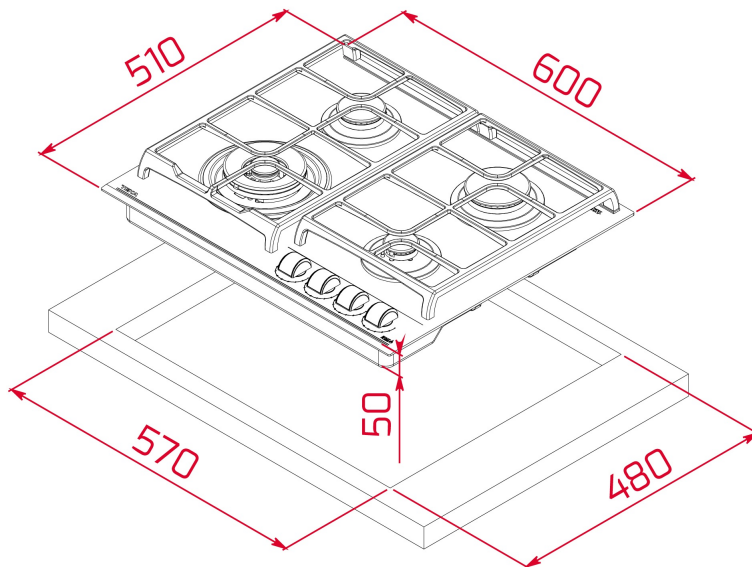

GZC 64321 XBN WHITE Варочная панель газ на стекле 60 см

Auto ignition

Autolock

Easy
installation

ExactFlame

ОПИСАНИЕ

Варочная панель газ на стекле 60 см

КОЛЛЕКЦИЯ

Total

ЦВЕТ

КОД

REF. 112570049
EAN. 8434778006414

ХАРАКТЕРИСТИКИ

Варочная панель газ на стекле 60 см
Белое закалённое стекло Quartzium 8 мм с фасетом по переднему краю
Эргономичные регуляторы с 9-тью уровнями мощности
Высокоточная регулировка пламени
Съёмные горелки чёрного цвета Sabaf HE®
Съёмные чугунные решетки
Клипсы для простого монтажа в столешницу без винтов
Автоподжиг на каждой горелке
Газ-контроль на каждой горелке
4 зоны приготовления:
1 горелка с двойным пламенем (4 кВт)
1 быстрая горелка (2,8 кВт)
1 полубыстрая горелка (1,75 кВт)
1 вспомогательная горелка (1 кВт)
Номинальная тепловая мощность: 9 550 Вт
Тип газа: LPG (бутан, пропан), природный
Комбинируется с панелями IZ/TZ/CZ/JZ
Планка для комбинирования код 40204394
Сделано в Италии

ТЕКА

GZC 64321 XBN WHITE

ГАБАРИТНЫЕ РАЗМЕРЫ

Высота изделия (мм): 98
Ширина изделия (мм): 600
Глубина изделия (мм): 510
Длина изделия (мм):
Вес нетто (кг): 14,8

ТЕХНИЧЕСКИЕ ХАРАКТЕРИСТИКИ

УСТАНОВОЧНЫЕ РАЗМЕРЫ

Ширина встраивания (мм): 570
Глубина встраивания (мм): 480
Высота встраивания (мм): 49

КОНКРЕТНЫЕ ОСОБЕННОСТИ

Тип газа: Природный газ
Максимальная номинальная мощность (Вт) (духовой шкаф):
9550
Авторозжиг: Да
Количество уровней электрической мощности: 9