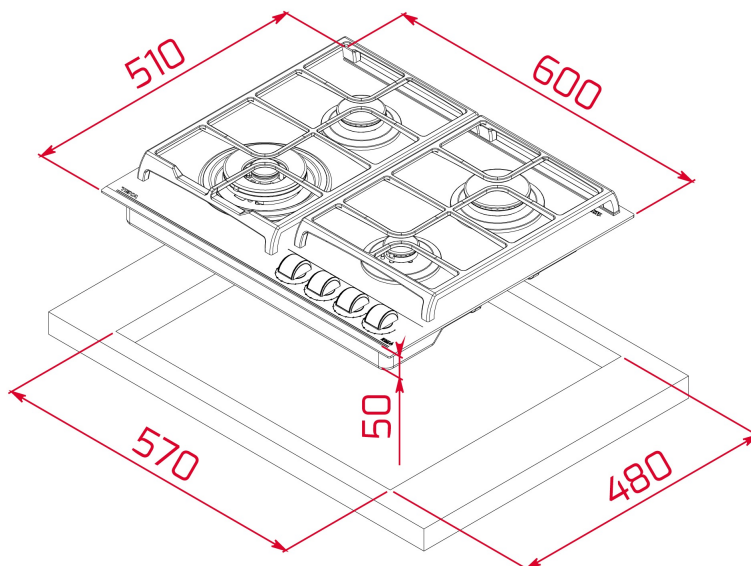

КОЛЛЕКЦИЯ

Urban

ЦВЕТ

КОД

REF. 112570042
EAN. 8434778006346

ХАРАКТЕРИСТИКИ

Варочная панель газ на стекле 60 см
Чёрная стеклокерамика Quartzium Ceran® 4 мм с фасетом по
переднему краю
Эргономичные регуляторы с 9-тью уровнями мощности
Высокоточная регулировка пламени
Съёмные горелки чёрного цвета Sabaf HE®
Съёмные чугунные решетки
Клипсы для простого монтажа в столешницу без винтов
Автоподжиг на каждой горелке
Газ-контроль на каждой горелке
4 зоны приготовления:
1 горелка с двойным пламенем (4 кВт)
1 быстрая горелка (2,8 кВт)
1 полубыстрая горелка (1,75 кВт)
1 вспомогательная горелка (1 кВт)
Номинальная тепловая мощность: 9 550 Вт
Тип газа: LPG (бутан, пропан), природный
Комбинируется с панелями IZ/TZ/CZ/JZ
Планка для комбинирования код 40204394
Сделано в Италии

ГАБАРИТНЫЕ РАЗМЕРЫ

Высота изделия (мм): 98
Ширина изделия (мм): 600
Глубина изделия (мм): 510
Длина изделия (мм):
Вес нетто (кг): 11,7

ТЕХНИЧЕСКИЕ ХАРАКТЕРИСТИКИ

УСТАНОВОЧНЫЕ РАЗМЕРЫ

Ширина встраивания (мм): 570
Глубина встраивания (мм): 480
Высота встраивания (мм): 49

КОНКРЕТНЫЕ ОСОБЕННОСТИ

Тип газа: Природный газ
Максимальная номинальная мощность (Вт) (духовой шкаф):
9550
Авторозжиг: Да
Количество уровней электрической мощности: 9

ЭЛЕКТРОСОЕДИНЕНИЕ

Частота (Гц): 50/60
Номинальное напряжение (В): 220-240
Длина соединительного кабеля (см): 100
Максимальная номинальная мощность (Вт) (электрическая
варочная поверхность): 1100