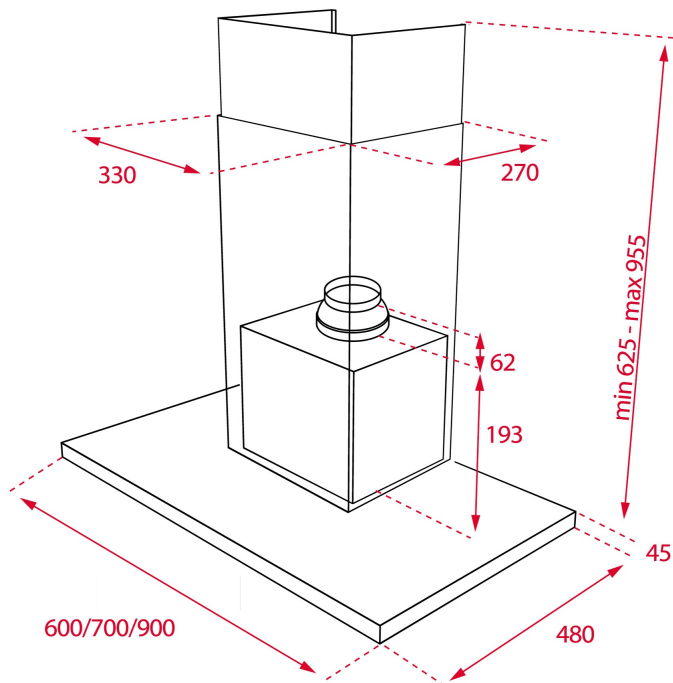

## ГАБАРИТНЫЕ РАЗМЕРЫ

Высота изделия (мм): 670-1000

Ширина изделия (мм): 600

Глубина изделия (мм): 480

Длина изделия (мм):

Вес нетто (кг): 13,37

## ТЕХНИЧЕСКИЕ ХАРАКТЕРИСТИКИ