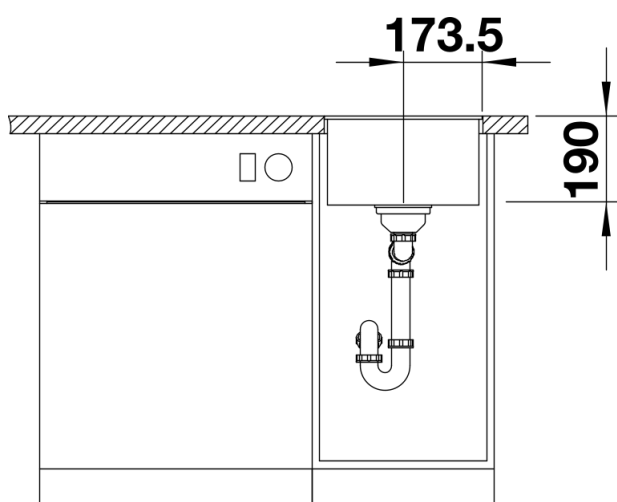

Цвета

Доступные цвета

- черный
- антрацит
- темная скала
- алюметаллик
- белый
- жасмин
- кофе

SILGRANIT антрацит

Техническая информация

- Примечание:
для столешниц толщиной 15 мм и более необходимо вырезать место для перелива на нижней стороне. Подробные размеры и чертежи, относящиеся к модели, можно найти вместе с информацией о вырезах на сайте www.blanco.com.

Комплектация

- отводная арматура InFino с корзинчатым вентилем 3 ½" и переливом

Детали

Вид сверху

Вырез

Вид спереди

Вид сбоку