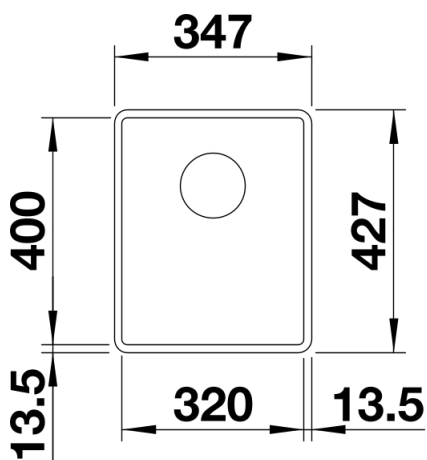

Техническая информация

- Примечание:
для столешниц толщиной 15 мм и более необходимо вырезать место для перелива на нижней стороне. Подробные размеры и чертежи, относящиеся к модели, можно найти вместе с информацией о вырезах на сайте www.blanco.com.

Комплектация

- отводная арматура InFino с корзинчатым вентилем 3 ½" и переливом

Детали

Вид сверху