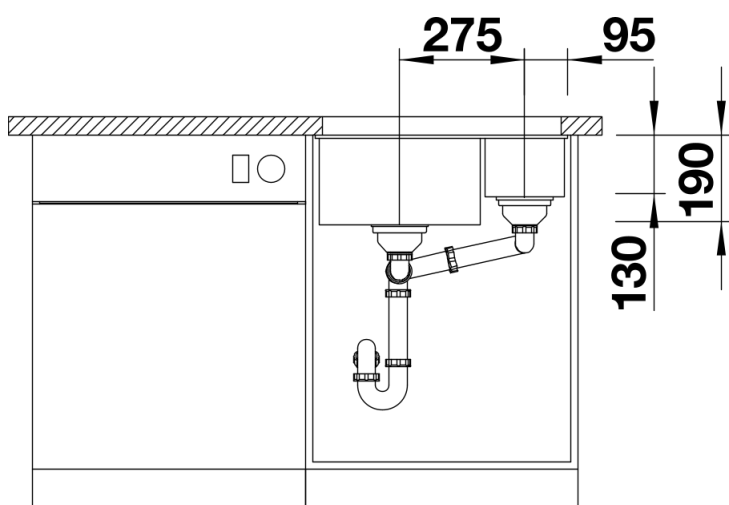

- отводная арматура InFino с двумя корзинчатыми вентилями 3 ½"
- набор крепежа (уплотнитель в набор не входит).

Детали

Вид сверху

Вырез

Вид спереди

Вид сбоку