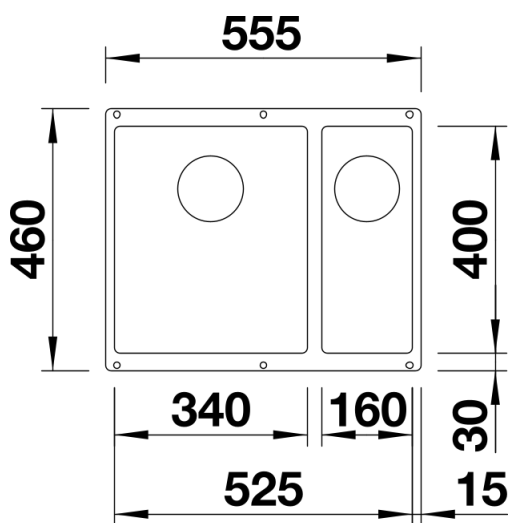

- отводная арматура InFino с двумя корзинчатыми вентилями 3 ½"
- набор крепежа (уплотнитель в набор не входит).

Детали

Вид сверху

Вырез

Вид спереди

Вид сбоку