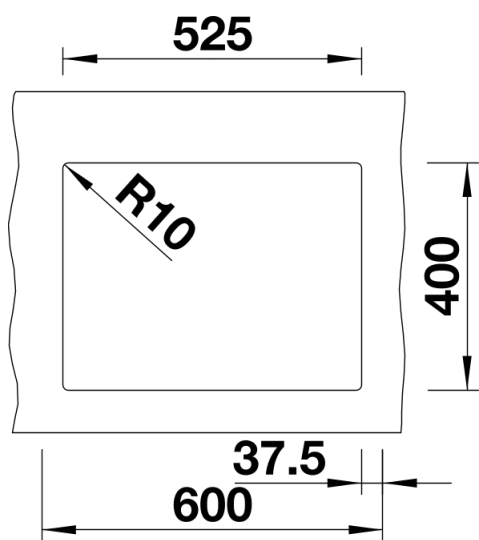

- отводная арматура InFino с двумя корзинчатыми вентилями 3 ½"
- набор крепежа (уплотнитель в набор не входит).

Детали

Вид сверху

Вырез

Вид спереди

Вид сбоку