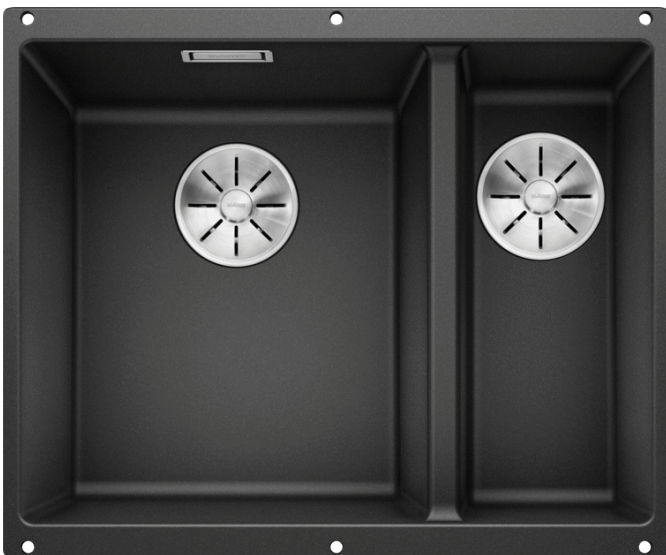

Информация о товаре SUBLINE 340/160-U

Артикул 523548

Преимущество

- Максимальный объем чаши благодаря современным технологиям производства и установки
- Монтаж не требует дополнительных затрат
- Чаши подстольного монтажа для требовательных клиентов
- Элегантный дизайн
- Широкий выбор больших и малых чаш для разнообразных планировочных решений
- Элегантный и гигиеничный перелив C-overflow
- Отводная арматура InFino изящно интегрирована и проста в уходе

Цвета

Доступные цвета

- черный
- антрацит
- темная скала
- алюметаллик
- жемчужный
- белый
- жасмин
- шампань
- серый беж
- кофе

SILGRANIT антрацит

Техническая информация

- Угловые радиусы: 10 мм

Комплектация

- отводная арматура InFino с двумя корзинчатыми вентилями 3 ½"
- набор крепежа (уплотнитель в набор не входит).

Детали

Вид сверху

Вырез

Вид спереди

Вид сбоку