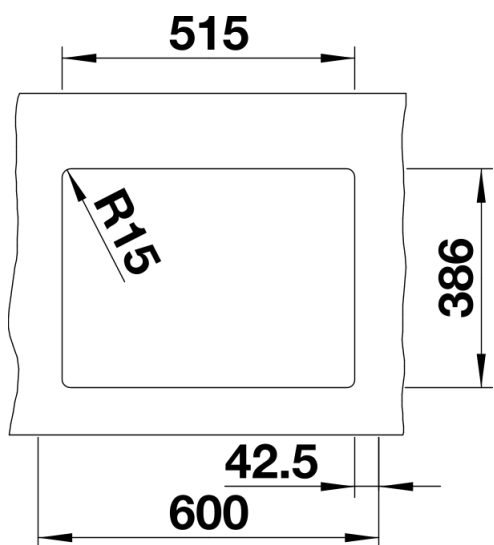

- Угловые радиусы: 15 мм
Примечание: минимальная толщина столешницы — 25 мм.
Пожалуйста, следуйте инструкциям по монтажу.
*может потребоваться выпил на боковых стенках шкафа

Комплектация

- отводная арматура InFino с корзинчатым вентилем 3 ½" для основной чаши и корзинчатым вентилем 1 ½" для дополнительной чаши
- набор крепежа (уплотнитель в набор не входит).

Детали

Вид сверху

Вырез

Вид спереди

Вид сбоку