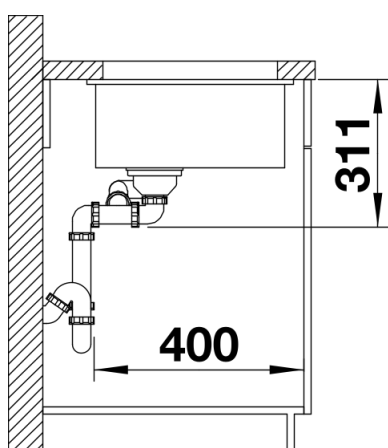

- Угловые радиусы: 15 мм
Примечание: минимальная толщина столешницы — 25 мм.
Пожалуйста, следуйте инструкциям по монтажу.
*может потребоваться выпил на боковых стенках шкафа

Комплектация

- отводная арматура InFino с корзинчатым вентилем 3 ½" для основной чаши и корзинчатым вентилем 1 ½" для дополнительной чаши
- набор крепежа (уплотнитель в набор не входит).

Детали

Вид сверху

Вырез

Вид спереди

Вид сбоку