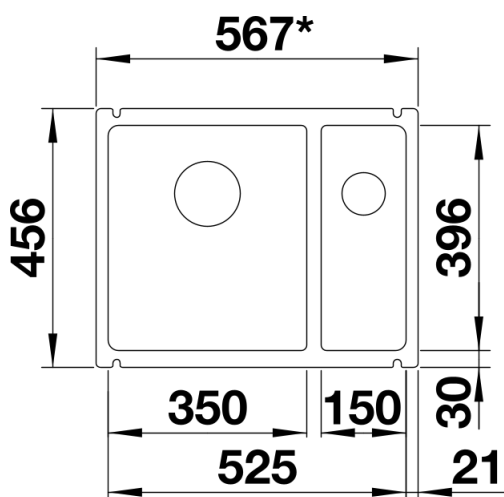

- Угловые радиусы: 15 мм
Примечание: минимальная толщина столешницы — 25 мм.
Пожалуйста, следуйте инструкциям по монтажу.
*может потребоваться выпил на боковых стенках шкафа

Комплектация

- отводная арматура InFino с корзинчатым вентилем 3 ½" для основной чаши и корзинчатым вентилем 1 ½" для дополнительной чаши
- набор крепежа (уплотнитель в набор не входит).

Детали

Вид сверху

Вырез

Вид спереди

Вид сбоку