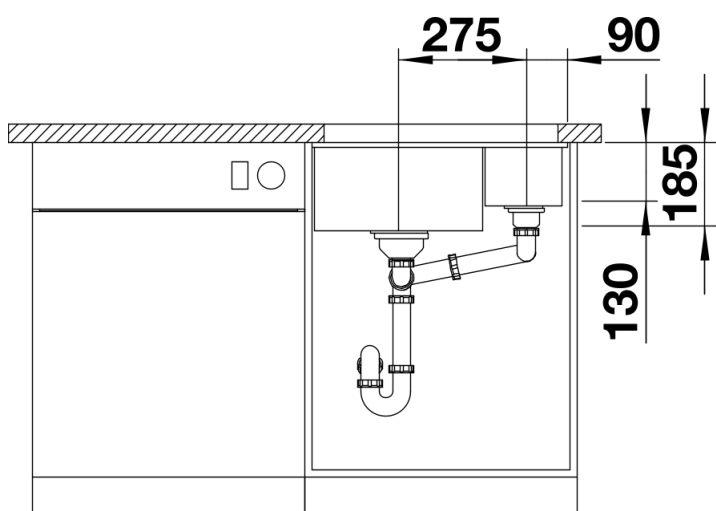

- Угловые радиусы: 15 мм
Примечание: минимальная толщина столешницы — 25 мм.
Пожалуйста, следуйте инструкциям по монтажу.
*может потребоваться выпил на боковых стенках шкафа

Комплектация

- отводная арматура InFino с корзинчатым вентилем 3 ½" для основной чаши и корзинчатым вентилем 1 ½" для дополнительной чаши
- набор крепежа (уплотнитель в набор не входит).

Детали

Вид сверху

Вырез

Вид спереди

Вид сбоку