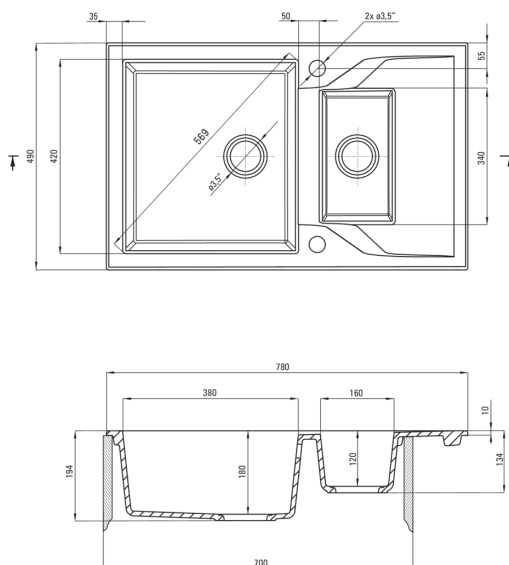

ANDANTE

Гранитная мойка, 1.5-чаши с осушкой

 deante

Код товара: ZQN_2513

Цвет: графит

Мойка

Отделка	графит
Вид поверхности	мат
Материал	гранит
Способ монтажа	впускаемый
Минимальная ширина шкафа [мм]	700
Ширина [мм]	490
Длина [мм]	780
Высота [мм]	194
Глубокость чаши 1 [мм]	180
Глубокость чаши 2 [мм]	120
Вырез в столешнице (впускаемая) - длина [мм]	760
Вырез в столешнице (впускаемая) - ширина [мм]	470
Универсальный	Да
С сифоном	Да
Количество готовых отверстий	2
Количество фрезерованных отверстий	0