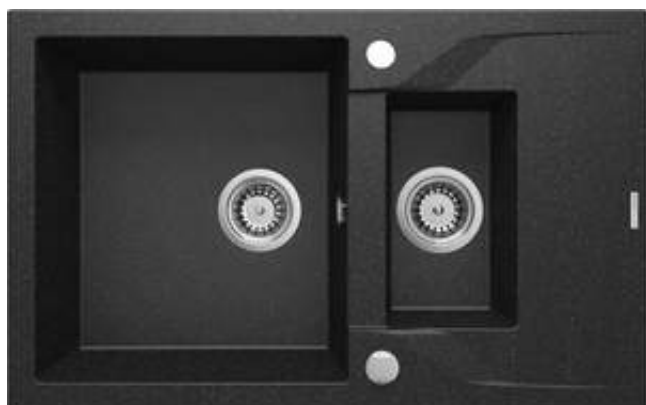

ANDANTE

Гранитная мойка, 1.5-чаши с осушкой

 deante

Код товара: ZQN_2513

Цвет: графит

Мойка

Отделка	графит
Вид поверхности	мат
Материал	гранит
Способ монтажа	впускаемый
Минимальная ширина шкафа [мм]	700
Ширина [мм]	490
Длина [мм]	780
Высота [мм]	194
Глубокость чаши 1 [мм]	180
Глубокость чаши 2 [мм]	120
Вырез в столешнице (впускаемая) - длина [мм]	760
Вырез в столешнице (впускаемая) - ширина [мм]	470
Универсальный	Да
С сифоном	Да
Количество готовых отверстий	2
Количество фрезерованных отверстий	0

Сифон для раковины

Отделка	сталь
Вид клапана	автоматический
Компактный сифон space-saver	Да
Возможность подключения посудомоечной/стиральной машины	Да

Отличительные черты:

- Свойства гранита Deante: ударопрочность, выносливость на высокую температуру, обесцвечивание, термический удар
- Самая продолжительная гарантия 18 лет
- Мойка с сифоном для подключения к посудомоечной машине
- Аксессуары с автоматическим отключением слива
- Гидрофобные свойства отталкивают молекулы воды
- Исключительно просторная и глубокая чаша вмещает даже противни, вынутые из духовки
- Дополнительное многофункциональное небольшое отделение — например, для промывания овощей и фруктов или подключения кофемолки
- Реверсивная мойка - установите чашу слева или справа
- Специальное средство, безопасное для очищаемых поверхностей
- Компактный сифон Space-saver позволяющий ограничит место под мойкой