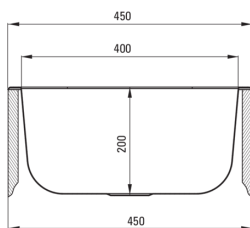

Код товара: ZYK_010A

Цвет: сталь, сатин

Мойка

Отделка	сталь, сатин
Вид поверхности	сатин, брашированный
Материал	сталь 304
Способ монтажа	висящий/ настенный, впускаемый
Количество чаш	1
Минимальная ширина шкафа [мм]	450
Ширина [мм]	450
Длина [мм]	450
Высота [мм]	200
Глубокость чаши 1 [мм]	200
Вырез в столешнице (впускаемая) - длина [мм]	430
Вырез в столешнице (впускаемая) - ширина [мм]	430
Толщина стали [мм]	0.8
С сифоном	Да
Диаметр слива	2"
Количество фрезерованных отверстий	0