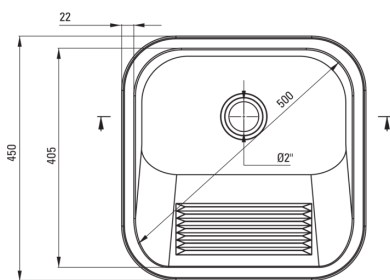

Код товара: ZYK_010A

Цвет: сталь, сатин

Мойка

Отделка	сталь, сатин
Вид поверхности	сатин, брашированный
Материал	сталь 304
Способ монтажа	висящий/ настенный, впускаемый
Количество чаш	1
Минимальная ширина шкафа [мм]	450
Ширина [мм]	450
Длина [мм]	450
Высота [мм]	200
Глубокость чаши 1 [мм]	200
Вырез в столешнице (впускаемая) - длина [мм]	430
Вырез в столешнице (впускаемая) - ширина [мм]	430
Толщина стали [мм]	0.8
С сифоном	Да
Диаметр слива	2"
Количество фрезерованных отверстий	0

Сифон для раковины

Отделка	сталь
Вид клапана	мануальный
Возможность подключения посудомоечной/стиральной машины	Да

Отличительные черты:

- Мойка с сифоном для подключения к посудомоечной машине
- Специальное средство, безопасное для очищаемых поверхностей