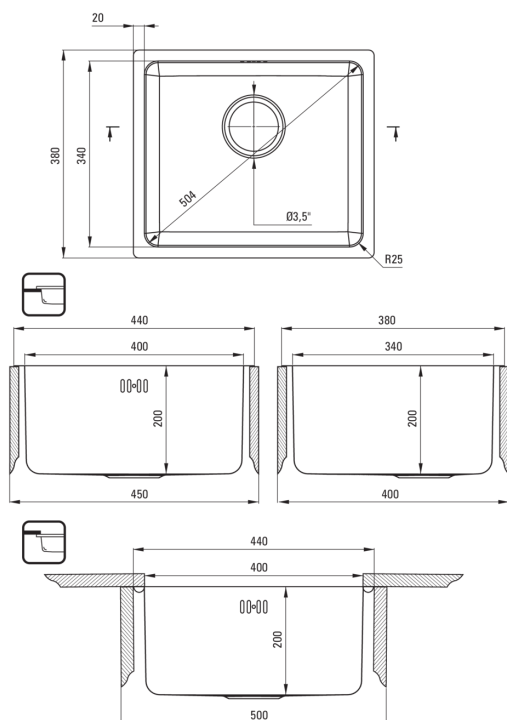

Код товара: ZPE_010A

Цвет: брашированная сталь

Мойка

Отделка	сталь
Вид поверхности	брашированный
Материал	сталь 304
Способ монтажа	впускаемый, подвесный
Количество чаш	1
Минимальная ширина шкафа [мм]	450
Ширина [мм]	380
Длина [мм]	440
Высота [мм]	200
Глубокость чаши 1 [мм]	200
Вырез в столешнице (впускаемая) - длина [мм]	420
Вырез в столешнице (впускаемая) - ширина [мм]	360
Вырез в столешнице (подвесная) - длина [мм]	400
Вырез в столешнице (подвесная) - ширина [мм]	340
Толщина стали [мм]	1
С сифоном	Да

Сифон для раковины

Отделка	сталь
Компактный сифон space-saver	Да
Телескопический сифон	Да
Возможность подключения посудомоечной/стиральной машины	Да

Отличительные черты:

- Высокопрочная нержавеющая сталь
- Естественные антисептические свойства стали
- Компактный сифон Space-saver позволяющий ограничит место под мойкой
- Специальное средство, безопасное для очищаемых поверхностей
- Мойка с сифоном для подключения к посудомоечной машине