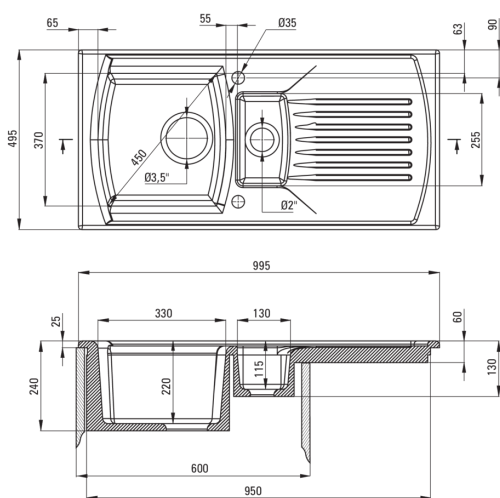

LUSITANO

Керамическая мойка, 1,5- чаши с осушкой

deante

Код товара: ZCL_651N

Цвет: белый

Мойка

Отделка	белый
Вид поверхности	блеск
Материал	керамика
Способ монтажа	впускаемый
Минимальная ширина шкафа [мм]	600
Ширина [мм]	500
Длина [мм]	1000
Высота [мм]	240
Глубокость чаши 1 [мм]	220
Глубокость чаши 2 [мм]	115
Вырез в столешнице (впускаемая) - длина [мм]	980
Вырез в столешнице (впускаемая) - ширина [мм]	480
Универсальный	Да
С сифоном	Да
Диаметр слива	,2"
Количество готовых отверстий	2
Количество фрезерованных отверстий	0

Сифон для раковины

Отделка	сталь
Вид клапана	мануальный
Возможность подключения посудомоечной/стиральной машины	Да

Отличительные черты:

- Внимание! Прежде чем прорезать отверстие в столешнице, чтобы установить керамическую мойку, учитывайте реальные габариты приобретаемой модели».
- Твердая и прочная керамика, не теряет своих свойств при длительном использовании
- Мойка с сифоном для подключения к посудомоечной машине
- Дополнительное многофункциональное небольшое отделение — например, для промывания овощей и фруктов или подключения кофемолки
- Реверсивная мойка - установите чашу слева или справа
- Специальное средство, безопасное для очищаемых поверхностей