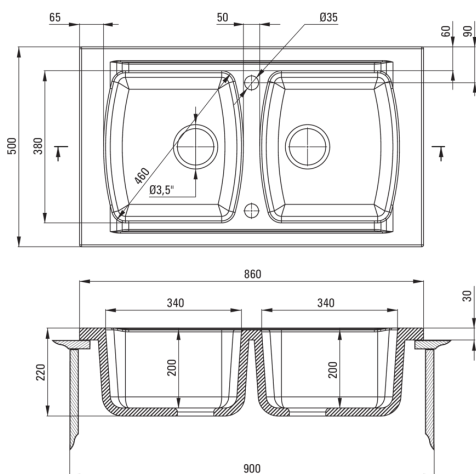

LUSITANO

Керамическая мойка, 2-чаши

Код товара: ZCL_620N

Цвет: белый

Мойка

Отделка	белый
Вид поверхности	блеск
Материал	керамика
Способ монтажа	впускаемый
Количество чаш	2
Минимальная ширина шкафа [мм]	900
Ширина [мм]	500
Длина [мм]	860
Высота [мм]	220
Глубокость чаши 1 [мм]	200
Глубокость чаши 2 [мм]	200
Вырез в столешнице (впускаемая) - длина [мм]	840
Вырез в столешнице (впускаемая) - ширина [мм]	480
С сифоном	Да
Количество готовых отверстий	2
Количество фрезерованных отверстий	0

Сифон для раковины

Отделка	сталь
Вид клапана	мануальный
Возможность подключения посудомоечной/стиральной машины	Да

Отличительные черты:

- Внимание! Прежде чем прорезать отверстие в столешнице, чтобы установить керамическую мойку, учитывайте реальные габариты приобретаемой модели».
- Твердая и прочная керамика, не теряет своих свойств при длительном использовании
- Мойка с сифоном для подключения к посудомоечной машине
- Специальное средство, безопасное для очищаемых поверхностей