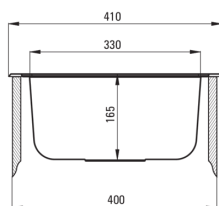

MERCATO

Стальная мойка, 1-чаша

deante

Код товара: ZHM_0100

Цвет: сталь, сатин

Мойка

Отделка	сталь, сатин
Вид поверхности	сатин, брашированный
Материал	сталь 304
Способ монтажа	впускаемый
Количество чаш	1
Минимальная ширина шкафа [мм]	400
Ширина [мм]	440
Длина [мм]	410
Высота [мм]	165
Глубокость чаши 1 [мм]	165
Вырез в столешнице (впускаемая) - длина [мм]	390
Вырез в столешнице (впускаемая) - ширина [мм]	420
Толщина стали [мм]	0.6
С сифоном	Да
Количество готовых отверстий	0