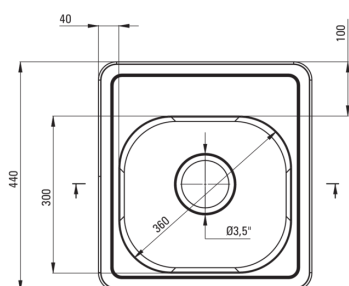

MERCATO

Стальная мойка, 1-чаша

deante

Код товара: ZHM_0100

Цвет: сталь, сатин

Мойка

Отделка	сталь, сатин
Вид поверхности	сатин, брашированный
Материал	сталь 304
Способ монтажа	впускаемый
Количество чаш	1
Минимальная ширина шкафа [мм]	400
Ширина [мм]	440
Длина [мм]	410
Высота [мм]	165
Глубокость чаши 1 [мм]	165
Вырез в столешнице (впускаемая) - длина [мм]	390
Вырез в столешнице (впускаемая) - ширина [мм]	420
Толщина стали [мм]	0.6
С сифоном	Да
Количество готовых отверстий	0