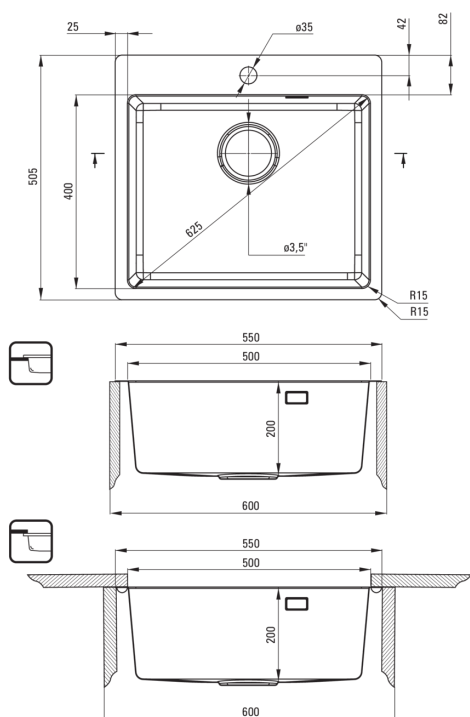

OLFATO

Стальная мойка, 1-чаша

 deante

Код товара: ZPO_010B

Цвет: сталь, сатин

Мойка

Отделка	сталь, сатин
Вид поверхности	сатин, брашированный
Материал	сталь 304
Способ монтажа	впускаемый, Ровно со столешницей, подвесный
Количество чаш	1
Минимальная ширина шкафа [мм]	600
Ширина [мм]	505
Длина [мм]	550
Высота [мм]	200
Глубокость чаши 1 [мм]	200
Вырез в столешнице (впускаемая) - длина [мм]	530
Вырез в столешнице (впускаемая) - ширина [мм]	485
Вырез в столешнице (подвесная) - длина [мм]	500
Вырез в столешнице (подвесная) - ширина [мм]	400
Толщина стали [мм]	1
С сифоном	Да
Количество готовых отверстий	1

Сифон для раковины

Отделка	сталь
Компактный сифон space-saver	Да
Телескопический сифон	Да
Возможность подключения посудомоечной/стиральной машины	Да

Отличительные черты:

- Высокопрочная нержавеющая сталь
- Мойка с сифоном для подключения к посудомоечной машине
- Естественные антисептические свойства стали
- Исключительно просторная и глубокая чаша вмещает даже противни, вынутые из духовки
- Специальное средство, безопасное для очищаемых поверхностей
- Компактный сифон Space-saver позволяющий ограничит место под мойкой