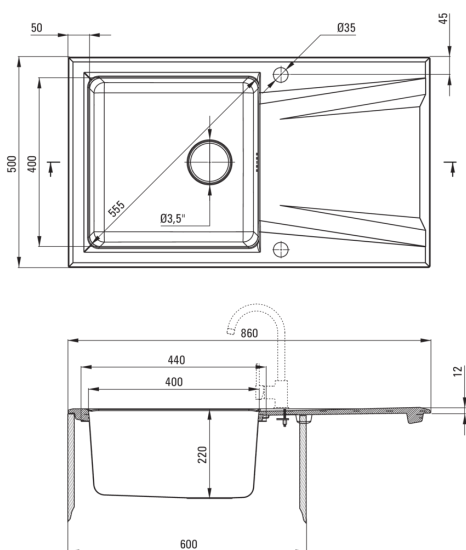

PRIME

Гранитно-стальная мойка, 1-чаша с осушкой

 deante

Код товара: ZSR_G113

Цвет: графит металлик, сталь

Мойка

Отделка	графит металлик, сталь
Вид поверхности	мат, сатин, брашированный
Материал	гранит, сталь 304
Способ монтажа	впускаемый
Количество чаш	1
Минимальная ширина шкафа [мм]	600
Ширина [мм]	500
Длина [мм]	860
Высота [мм]	220
Глубокость чаши 1 [мм]	220
Вырез в столешнице (впускаемая) - длина [мм]	840
Вырез в столешнице (впускаемая) - ширина [мм]	480
Толщина стали [мм]	1
Универсальный	Да
С сифоном	Да
Количество готовых отверстий	2
Количество фрезерованных отверстий	0