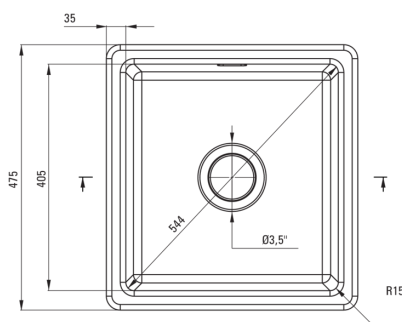

SAVOR

Керамическая мойка, 1-чаша

Код товара: ZCB_A103

Цвет: bianco

Мойка

Отделка	bianco
Вид поверхности	мат
Материал	керамика
Способ монтажа	впускаемый, подвесный
Количество чаш	1
Минимальная ширина шкафа [мм]	500
Ширина [мм]	475
Длина [мм]	450
Высота [мм]	215
Глубокость чаши 1 [мм]	180
Вырез в столешнице (впускаемая) - длина [мм]	430
Вырез в столешнице (впускаемая) - ширина [мм]	455
С сифоном	Да

Сифон для раковины

Отделка	сталь
Вид клапана	мануальный
Компактный сифон space-saver	Да
Возможность подключения посудомоечной/стиральной машины	Да

Отличительные черты:

- Внимание! Прежде чем прорезать отверстие в столешнице, чтобы установить керамическую мойку, учитывайте реальные габариты приобретаемой модели».
- Твердая и прочная керамика, не теряет своих свойств при длительном использовании
- Мойка с сифоном для подключения к посудомоечной машине
- Специальное средство, безопасное для очищаемых поверхностей
- Компактный сифон Space-saver позволяющий ограничит место под мойкой