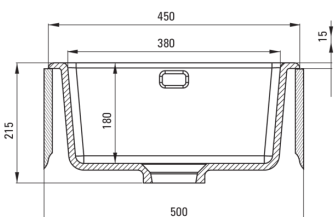

SAVOR

Керамическая мойка, 1-чаша

Код товара: ZCB_A103

Цвет: bianco

Мойка

Отделка	bianco
Вид поверхности	мат
Материал	керамика
Способ монтажа	впускаемый, подвесный
Количество чаш	1
Минимальная ширина шкафа [мм]	500
Ширина [мм]	475
Длина [мм]	450
Высота [мм]	215
Глубокость чаши 1 [мм]	180
Вырез в столешнице (впускаемая) - длина [мм]	430
Вырез в столешнице (впускаемая) - ширина [мм]	455
С сифоном	Да

Сифон для раковины

Отделка	сталь
Вид клапана	мануальный
Компактный сифон space-saver	Да
Возможность подключения посудомоечной/стиральной машины	Да

Отличительные черты:

- Внимание! Прежде чем прорезать отверстие в столешнице, чтобы установить керамическую мойку, учитывайте реальные габариты приобретаемой модели».
- Твердая и прочная керамика, не теряет своих свойств при длительном использовании
- Мойка с сифоном для подключения к посудомоечной машине
- Специальное средство, безопасное для очищаемых поверхностей
- Компактный сифон Space-saver позволяющий ограничит место под мойкой