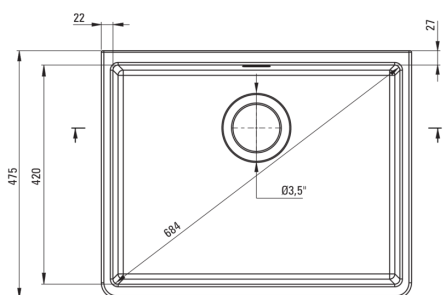

SAVOR

Керамическая мойка, 1-чаша

Код товара: ZCB_610K

Цвет: белый

Мойка

Отделка	белый
Вид поверхности	блеск
Материал	керамика
Способ монтажа	с фартуком, помещен
Количество чаш	1
Минимальная ширина шкафа [мм]	600
Ширина [мм]	475
Длина [мм]	595
Высота [мм]	220
Глубокость чаши 1 [мм]	200
С сифоном	Да

Сифон для раковины

Отделка	сталь
Вид клапана	мануальный
Компактный сифон space-saver	Да
Возможность подключения посудомоечной/стиральной машины	Да

Отличительные черты:

- Внимание! Прежде чем прорезать отверстие в столешнице, чтобы установить керамическую мойку, учитывайте реальные габариты приобретаемой модели».
- ВНИМАНИЕ! Особый способ сборки - модульный, стоячий. Подробности в инструкции. Подготовьте отверстие над шкафчиком в соответствии с размерами раковины. Идеально подходит для шкафа шириной 60
- Твердая и прочная керамика, не теряет своих свойств при длительном использовании
- Мойка с сифоном для подключения к посудомоечной машине
- Исключительно просторная и глубокая чаша вмещает даже противни, вынутые из духовки
- Специальное средство, безопасное для очищаемых поверхностей
- Компактный сифон Space-saver позволяющий ограничит место под мойкой