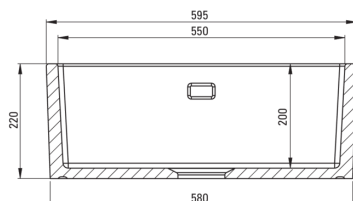

SAVOR

Керамическая мойка, 1-чаша

Код товара: ZCB_610K

Цвет: белый

Мойка

Отделка	белый
Вид поверхности	блеск
Материал	керамика
Способ монтажа	с фартуком, помещен
Количество чаш	1
Минимальная ширина шкафа [мм]	600
Ширина [мм]	475
Длина [мм]	595
Высота [мм]	220
Глубокость чаши 1 [мм]	200
С сифоном	Да

Сифон для раковины

Отделка	сталь
Вид клапана	мануальный
Компактный сифон space-saver	Да
Возможность подключения посудомоечной/стиральной машины	Да

Отличительные черты:

- Внимание! Прежде чем прорезать отверстие в столешнице, чтобы установить керамическую мойку, учитывайте реальные габариты приобретаемой модели».
- ВНИМАНИЕ! Особый способ сборки - модульный, стоячий. Подробности в инструкции. Подготовьте отверстие над шкафчиком в соответствии с размерами раковины. Идеально подходит для шкафа шириной 60
- Твердая и прочная керамика, не теряет своих свойств при длительном использовании
- Мойка с сифоном для подключения к посудомоечной машине
- Исключительно просторная и глубокая чаша вмещает даже противни, вынутые из духовки
- Специальное средство, безопасное для очищаемых поверхностей
- Компактный сифон Space-saver позволяющий ограничит место под мойкой