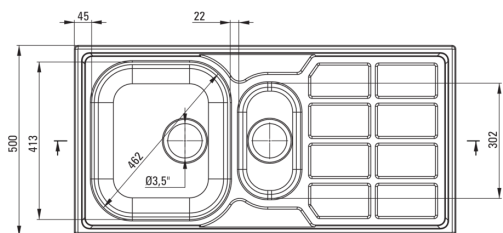

SOUL

Стальная мойка, 1.5-чаши с осушкой

deante

Код товара: ZEO_051A

Цвет: сталь, сатин

Мойка

Отделка	сталь, сатин
Вид поверхности	сатин
Материал	сталь 304
Способ монтажа	впускаемый
Минимальная ширина шкафа [мм]	600
Ширина [мм]	500
Длина [мм]	1000
Высота [мм]	170
Глубокость чаши 1 [мм]	170
Глубокость чаши 2 [мм]	130
Вырез в столешнице (впускаемая) - длина [мм]	980
Вырез в столешнице (впускаемая) - ширина [мм]	480
Толщина стали [мм]	0.6
Универсальный	Да
С сифоном	Да
Количество готовых отверстий	0