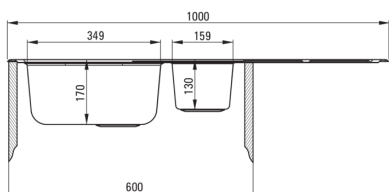

SOUL

Стальная мойка, 1.5-чаши с осушкой

deante

Код товара: ZEO_051A

Цвет: сталь, сатин

Мойка

Отделка	сталь, сатин
Вид поверхности	сатин
Материал	сталь 304
Способ монтажа	впускаемый
Минимальная ширина шкафа [мм]	600
Ширина [мм]	500
Длина [мм]	1000
Высота [мм]	170
Глубокость чаши 1 [мм]	170
Глубокость чаши 2 [мм]	130
Вырез в столешнице (впускаемая) - длина [мм]	980
Вырез в столешнице (впускаемая) - ширина [мм]	480
Толщина стали [мм]	0.6
Универсальный	Да
С сифоном	Да
Количество готовых отверстий	0

Сифон для раковины

Отделка	сталь
Вид клапана	мануальный
Возможность подключения посудомоечной/стиральной машины	Да

Отличительные черты:

- Высокопрочная нержавеющая сталь
- Мойка с сифоном для подключения к посудомоечной машине
- Естественные антисептические свойства стали
- Дополнительное многофункциональное небольшое отделение — например, для промывания овощей и фруктов или подключения кофемолки
- Специальное средство, безопасное для очищаемых поверхностей