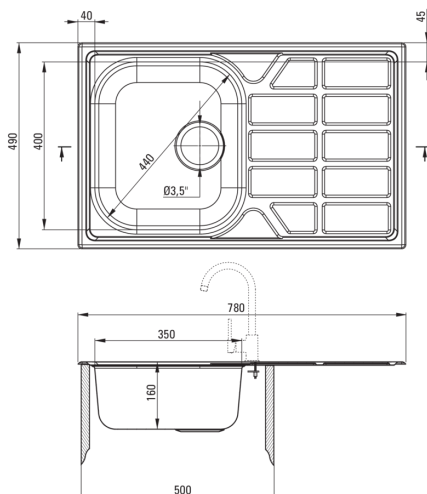

### Мойка

Отделка	сталь, сатин
Вид поверхности	сатин
Материал	сталь 304
Способ монтажа	впускаемый
Количество чаш	1
Минимальная ширина шкафа [мм]	500
Ширина [мм]	490
Длина [мм]	780
Высота [мм]	160
Глубокость чаши 1 [мм]	160
Вырез в столешнице (впускаемая) - длина [мм]	760
Вырез в столешнице (впускаемая) - ширина [мм]	470
Толщина стали [мм]	0.6
Универсальный	Да
С сифоном	Да
Количество готовых отверстий	0