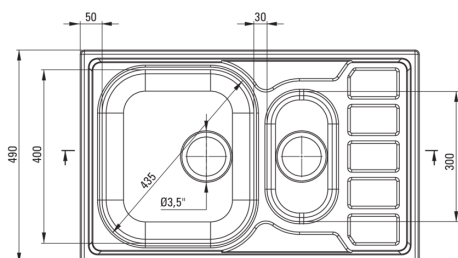

### Мойка

Отделка	сталь, сатин
Вид поверхности	сатин
Материал	сталь 304
Способ монтажа	впускаемый
Минимальная ширина шкафа [мм]	600
Ширина [мм]	490
Длина [мм]	780
Высота [мм]	160
Глубокость чаши 1 [мм]	160
Глубокость чаши 2 [мм]	130
Вырез в столешнице (впускаемая) - длина [мм]	760
Вырез в столешнице (впускаемая) - ширина [мм]	470
Толщина стали [мм]	0.6
Универсальный	Да
С сифоном	Да
Количество готовых отверстий	0