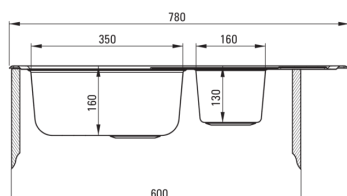

### Мойка

Отделка	сталь, сатин
Вид поверхности	сатин
Материал	сталь 304
Способ монтажа	впускаемый
Минимальная ширина шкафа [мм]	600
Ширина [мм]	490
Длина [мм]	780
Высота [мм]	160
Глубокость чаши 1 [мм]	160
Глубокость чаши 2 [мм]	130
Вырез в столешнице (впускаемая) - длина [мм]	760
Вырез в столешнице (впускаемая) - ширина [мм]	470
Толщина стали [мм]	0.6
Универсальный	Да
С сифоном	Да
Количество готовых отверстий	0