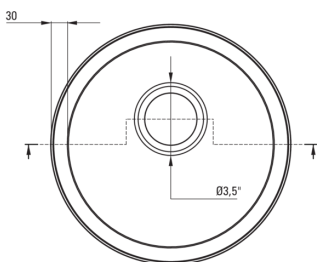

TWIST

Стальная мойка, 1-чаша

Код товара: ZHC_0803

Цвет: сталь, сатин

Мойка

Отделка	сталь, сатин
Вид поверхности	сатин, брашированный
Материал	сталь 201
Способ монтажа	впускаемый
Количество чаш	1
Минимальная ширина шкафа [мм]	450
Высота [мм]	170
Диаметр [мм]	420
Глубокость чаши 1 [мм]	170
Вырез в столешнице (впускаемая) - диаметр [мм]	400
Толщина стали [мм]	0.6
С сифоном	Да

Сифон для раковины

Отделка	сталь
Вид клапана	мануальный
Возможность подключения посудомоечной/стиральной машины	Да

Отличительные черты:

- Высокопрочная нержавеющая сталь
- Мойка с сифоном для подключения к посудомоечной машине
- Естественные антисептические свойства стали
- Специальное средство, безопасное для очищаемых поверхностей