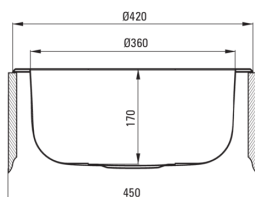

TWIST

Стальная мойка, 1-чаша

Код товара: ZHC_0803

Цвет: сталь, сатин

Мойка

Отделка	сталь, сатин
Вид поверхности	сатин, брашированный
Материал	сталь 201
Способ монтажа	впускаемый
Количество чаш	1
Минимальная ширина шкафа [мм]	450
Высота [мм]	170
Диаметр [мм]	420
Глубокость чаши 1 [мм]	170
Вырез в столешнице (впускаемая) - диаметр [мм]	400
Толщина стали [мм]	0.6
С сифоном	Да