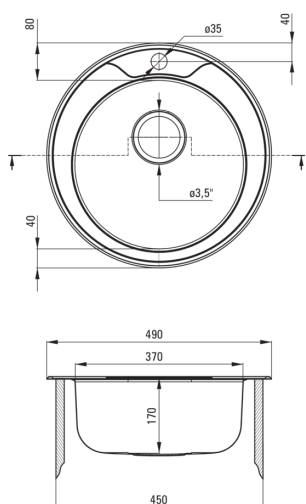

### Мойка

Отделка	сталь, сатин
Вид поверхности	сатин, брашированный
Материал	сталь 201
Способ монтажа	впускаемый
Количество чаш	1
Минимальная ширина шкафа [мм]	450
Высота [мм]	170
Диаметр [мм]	490
Глубокость чаши 1 [мм]	170
Вырез в столешнице (впускаемая) - диаметр [мм]	470
С сифоном	Да
Количество готовых отверстий	1
Антибактериальный	Да

### Картридж к смесителю

Размер картриджа	35 мм
------------------	-------

### Изливы

Вид излива	оборачиваемая
Длина излива [мм]	211

### Соединительные шланги

Длина [мм]	350
Винт к инсталляции	3/8"
Винт кронштейна	M10