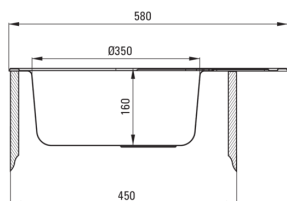

TWIST

Стальная мойка, 1-чаша с осушкой

Код товара: ZEU_011C

Цвет: сталь, сатин

Мойка

Отделка	сталь, сатин
Вид поверхности	гладкий, сатин
Материал	сталь 201
Способ монтажа	впускаемый
Количество чаш	1
Минимальная ширина шкафа [мм]	450
Ширина [мм]	445
Длина [мм]	580
Высота [мм]	160
Глубокость чаши 1 [мм]	160
Вырез в столешнице (впускаемая) - длина [мм]	560
Вырез в столешнице (впускаемая) - ширина [мм]	425
Толщина стали [мм]	0.6
Универсальный	Да
С сифоном	Да
Количество готовых отверстий	0