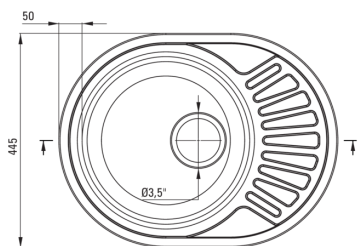

TWIST

Стальная мойка, 1-чаша с осушкой

Код товара: ZEU_011C

Цвет: сталь, сатин

Мойка

Отделка	сталь, сатин
Вид поверхности	гладкий, сатин
Материал	сталь 201
Способ монтажа	впускаемый
Количество чаш	1
Минимальная ширина шкафа [мм]	450
Ширина [мм]	445
Длина [мм]	580
Высота [мм]	160
Глубокость чаши 1 [мм]	160
Вырез в столешнице (впускаемая) - длина [мм]	560
Вырез в столешнице (впускаемая) - ширина [мм]	425
Толщина стали [мм]	0.6
Универсальный	Да
С сифоном	Да
Количество готовых отверстий	0

Сифон для раковины

Отделка	сталь
Вид клапана	мануальный
Возможность подключения посудомоечной/стиральной машины	Да

Отличительные черты:

- Высокопрочная нержавеющая сталь
- Мойка с сифоном для подключения к посудомоечной машине
- Естественные антисептические свойства стали
- Специальное средство, безопасное для очищаемых поверхностей