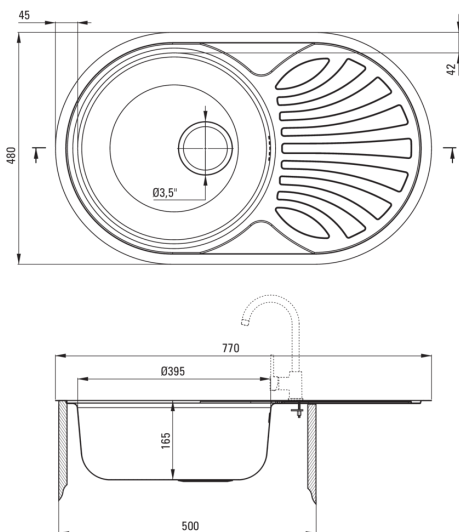

TWIST

Стальная мойка, 1-чаша с осушкой

 deante

Код товара: ZEU_011B

Цвет: сталь, сатин

Мойка

Отделка	сталь, сатин
Вид поверхности	гладкий, сатин
Материал	сталь 201
Способ монтажа	впускаемый
Количество чаш	1
Минимальная ширина шкафа [мм]	500
Ширина [мм]	480
Длина [мм]	770
Высота [мм]	165
Глубокость чаши 1 [мм]	165
Вырез в столешнице (впускаемая) - длина [мм]	750
Вырез в столешнице (впускаемая) - ширина [мм]	460
Толщина стали [мм]	0.6
Универсальный	Да
С сифоном	Да
Количество готовых отверстий	0

Сифон для раковины

Отделка	сталь
Вид клапана	мануальный
Возможность подключения посудомоечной/стиральной машины	Да

Отличительные черты:

- Высокопрочная нержавеющая сталь
- Мойка с сифоном для подключения к посудомоечной машине
- Естественные антисептические свойства стали
- Специальное средство, безопасное для очищаемых поверхностей