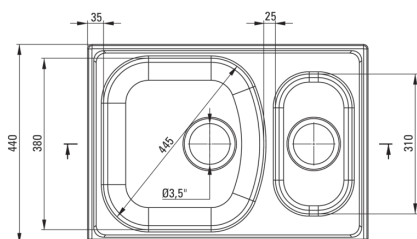

XYLO

Стальная мойка, 1.5-чаши

 deante

Код товара: ZEX_0503

Цвет: сталь, сатин

Мойка

Отделка	сталь, сатин
Вид поверхности	гладкий, сатин
Материал	сталь 304
Способ монтажа	впускаемый
Минимальная ширина шкафа [мм]	600
Ширина [мм]	440
Длина [мм]	620
Высота [мм]	150
Глубокость чаши 1 [мм]	150
Глубокость чаши 2 [мм]	110
Вырез в столешнице (впускаемая) - длина [мм]	600
Вырез в столешнице (впускаемая) - ширина [мм]	420
Толщина стали [мм]	0.7
Универсальный	Да
С сифоном	Да
Количество готовых отверстий	0