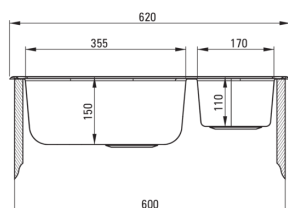

XYLO

Стальная мойка, 1.5-чаши

 deante

Код товара: ZEX_0503

Цвет: сталь, сатин

Мойка

Отделка	сталь, сатин
Вид поверхности	гладкий, сатин
Материал	сталь 304
Способ монтажа	впускаемый
Минимальная ширина шкафа [мм]	600
Ширина [мм]	440
Длина [мм]	620
Высота [мм]	150
Глубокость чаши 1 [мм]	150
Глубокость чаши 2 [мм]	110
Вырез в столешнице (впускаемая) - длина [мм]	600
Вырез в столешнице (впускаемая) - ширина [мм]	420
Толщина стали [мм]	0.7
Универсальный	Да
С сифоном	Да
Количество готовых отверстий	0

Сифон для раковины

Отделка	сталь
Вид клапана	мануальный
Возможность подключения посудомоечной/стиральной машины	Да

Отличительные черты:

- Высокопрочная нержавеющая сталь
- Мойка с сифоном для подключения к посудомоечной машине
- Естественные антисептические свойства стали
- Дополнительное многофункциональное небольшое отделение — например, для промывания овощей и фруктов или подключения кофемолки
- Специальное средство, безопасное для очищаемых поверхностей