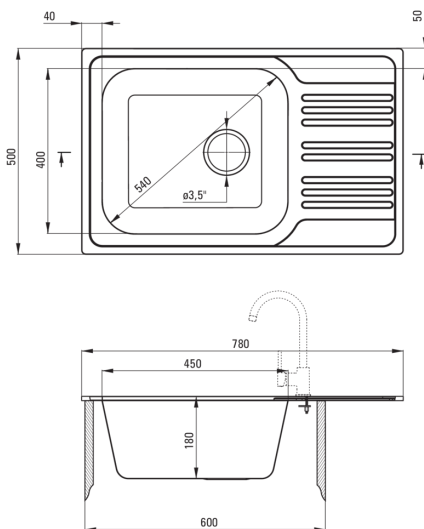

XYLO

Стальная мойка, 1-чаша с осушкой

 deante

Код товара: ZEX_011B

Цвет: сталь, сатин

Мойка

Отделка	сталь, сатин
Вид поверхности	гладкий, сатин
Материал	сталь 304
Способ монтажа	впускаемый
Количество чаш	1
Минимальная ширина шкафа [мм]	600
Ширина [мм]	500
Длина [мм]	780
Высота [мм]	180
Глубокость чаши 1 [мм]	180
Вырез в столешнице (впускаемая) - длина [мм]	760
Вырез в столешнице (впускаемая) - ширина [мм]	480
Толщина стали [мм]	0.7
Универсальный	Да
С сифоном	Да
Количество готовых отверстий	0

Сифон для раковины

Отделка	сталь
Вид клапана	мануальный
Возможность подключения посудомоечной/стиральной машины	Да

Отличительные черты:

- Высокопрочная нержавеющая сталь
- Мойка с сифоном для подключения к посудомоечной машине
- Естественные антисептические свойства стали
- Специальное средство, безопасное для очищаемых поверхностей